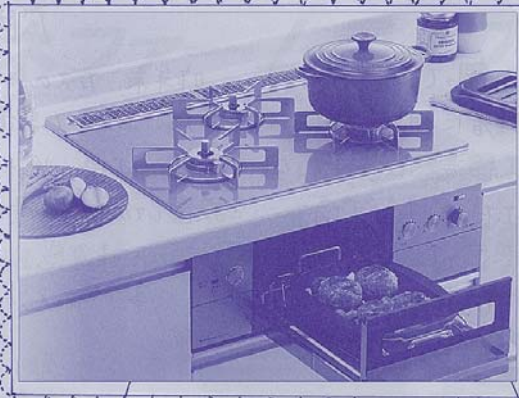

コレ!!

耐久性、お手入れ性、安全面ですぐれ
コンロでもグリルでも
オートメニューでカンタン調理!
主婦満足のコンロです!

お料理も
お手入れも
らくらくな
コンロないから!

NEW Point ①

キッチン一体化する
ベベルカットのガラス
トップでよりすっきり
フラットな印象に!

NEW Point ②

バーナーヘッドはキャップス。
フラットでお手入れが
しやすくなりました!

耐久性・お手入れ性・安全面でも満足!