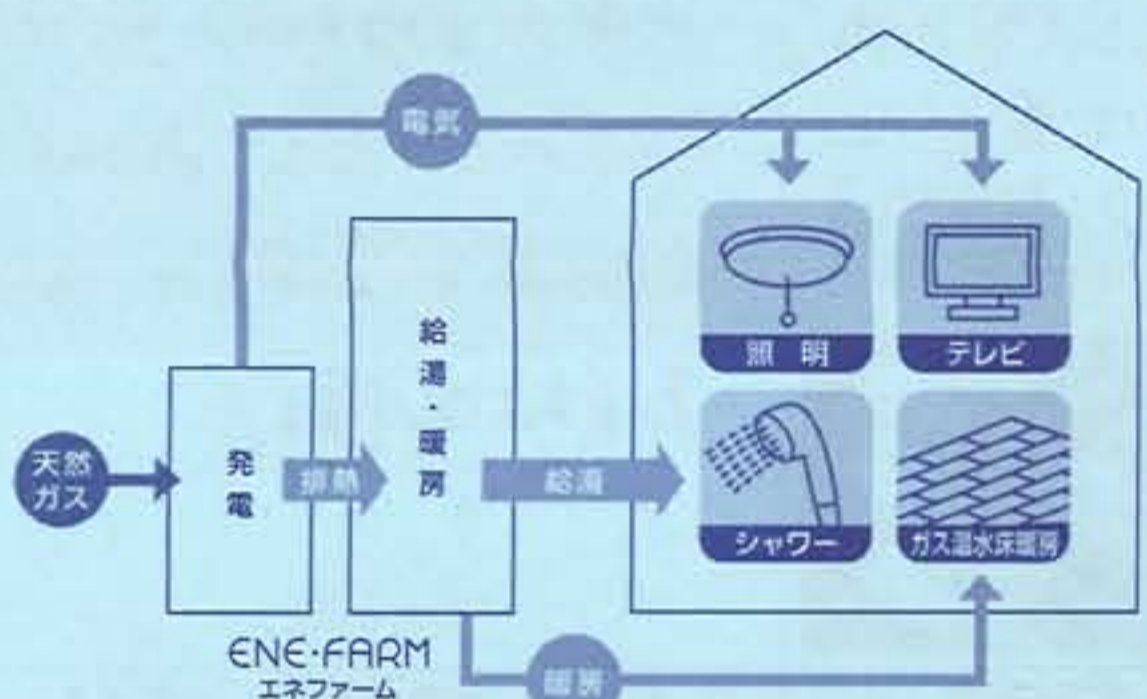

ほっとけーき Hot Cake 70号

2012年2月

発行 〒639-0222
香芝市西真美1-2-3
大阪ガスサービスショップ くらしプラス
0120-803-202
FAX. 0745-78-2222
http://www.otakegas.co.jp
発行人 大武正之
編集者 岡田幸江・木村久美子・徳川有紀

2012.4.2.
デビュー予定

家庭用燃料電池 新型エネファームが登場します

天然ガスから水素を取り出し、空気中の酸素と化学反応させることで、エコな電気を生み出す「エネファーム」。同時に発生する熱でお湯を沸かして給湯できるから文が率的です。

「新生エネファーム」のここがすごい!!

- ◎ CO₂削減量は約1.3tから1.4tに。環境性能がさらにupしました。
  →木の木約100本の植林に相当。
- ◎ 技術開発により現行よりも現金標準価格が約65万円ダウン。
- ◎ 設置スペースを約22%削減。よりコンパクトになりました。
- ◎ 電気使用量の約70%が自宅でまかなえるようになります。
  →光熱費を年間約75,000円節約。(大阪ガス試算による)

エネファームの仕組み

つくり出した電気は照明や冷蔵庫などの家電機器に、熱は床暖房やカクテルなどに利用するからエコなのね

こんな時代だからご自分の家で発電するのって、節電になるし、興味があるわ

エネファームの導入をお考えなら、お申し込みはお早目に。

太陽光発電との「ダブル発電」でさらに省エネ＆経済的に。

すべてを電気でまかなうオール電化×太陽光発電に比べて発電量が多く、電気の使用量が少ない「ダブル発電」の方が光熱費を削減できておトクです。

エネファームを設置すれば...
GAS得プラン マイホーム発電料金 で家中のガス料金がおトクに。(大阪ガス供給区域内)

2012年度も国の補助金対象予定です。ちなみに2011年度は85万円となっています。(上限あり、予算枠あり)

お申し込み・お問い合わせは...
オータケガス 0120-803-202 まで

お知らせ

手づくり作品展即売会出展者募集!!
ショールームHow's 店内で開催を予定していますので、出展していただける方を募集いたします!

1. ◎ 日程 **5月31日(木)・6月1日(金)の2日間**
   - ◎ 出展料 **2日間で1,000円**
   - ◎ 応募方法
     - ①氏名 ②住所 ③自宅電話番号 ④携帯番号 ⑤共同者名(あれば) ⑥共同者の住所・電話番号 ⑦出展経験の有無
     - ⑧出展される代表作の作品名と商品の写真 1, 2枚
2. 以上を明記し、郵送もしくは店頭までご持参のうえ、お申し込み下さい。(3月10日(土)消印有効)
   申し込み多数の場合は抽選のうえ、当選者には**3月21日(水)・22日(木)**にお電話にて通知いたします。
   残念ながら落選された方にはご連絡いたしません。
   説明会は4月12日(木)です。当選者は必ずご出席下さい!!

講習時間は10:00~12:00です。参加費は講習料、材料費込みです。見本はショールーム店内に展示しています。
募集期間は新聞配布時~2月26日(日)までです。ご来店またはお電話でお申し込みください。(受付9:00~18:00)
ご応募多数の場合は抽選になり、2月27日(月)、2月28日(火)に当選された方のみにご連絡いたします。
尚、募集人員に満たなかった講習は締め切りを過ぎた後、先着順で受付いたします。
講習日より1週間前のキャンセルはご遠慮いただいております。

3月7日(水) Oiano 6名募集 オイルの天然石 or 淡水の1/4付プレート 1,600円 (〒-914付) 本体の色はキャメル or チョコの2色。天然石・刻印・糸のカラーも当日お選びいただけます。 持ち物: ソーイング機、ラジオペンチ(ある方) (約2.5x21cm)	3月8日(木) 羊毛フェルト 12名募集 マトリエシカとりんご 1,200円 (〒-914付) ふわふわの羊毛を針で刺して、かわいいうつろしカとりんごを作ります。 高さ約8cm (マトリエシカ) 持ち物: エロン、ハンドクロー	3月12日(月) 陶芸 5名募集 1,500円 (〒-914付) お好きな作品が作れます。作品例... 茶碗、湯のみ、一輪挿しなど。 (後日、作品を郵送にてお持ち帰ります) 持ち物: エロン、ハンドクロー	5月9日(水) 寺田農園 15名募集 寄せ植え 2,200円 (〒-914付) 初夏らしく、夏に強いお花をグリーンでさわやかな寄せ植えを作ります。 持ち物: 軍手、エロン、スプーン	5月10日(木) 5名募集 「パーソナルカラー」がもたらす「HAPPY効果」 1,500円 (〒-914付) 「パーソナルカラー」を知ることによりあなた自身に輝きを! 簡単なカラー診断つき。ご自分のパーソナルカラーの色見本をプレゼント 持ち物: 顔が見える大きめの鏡

お料理教室 ※受付開始日
4月13日(木) 15:00~18:00 4月14日(金) 15:00~18:00 4月15日(土) 10:00~13:00
受付は先着順です。★印は来店受付のみで一人様2席までです。その他は一人様4席までです。
ご来店のお申し込みは9:00~、お電話でのお申し込みは10:00~です。(お電話の場合は10日以内に参加費をご持参ください)
キャンセルの場合キャンセル料は開催日の2週間前までは500円、それ以降は全額お客様負担になります。
キャンセルされた日のケーキ等のお持ち帰りはお断りいたします。メニュー、食材は変更になる場合があります。
小さいお子様のご参加はご遠慮いただいております。最低人数に満たない講習は中止させていただきます場合があります。